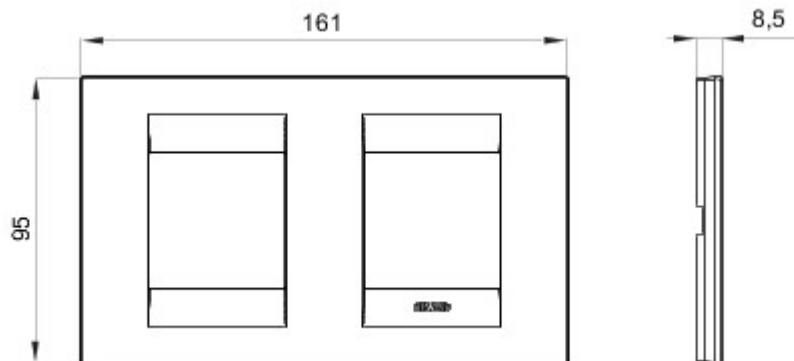

A Chorus szerelvényekhez illeszkedő, különböző formájú, színű, alapanyagú és felületű díszítőkeretek széles választéka. A sorozat hat különböző kivitelezésű díszítőkeretet tartalmaz (ONE, GEO, LUX, ART, ICE és ICE Touch) a téglalap alakú szerelvénydobozokhoz legfeljebb 12 modulós férőhelyes változatban, és három különböző kivitelezésű díszítőkeretet tartalmaz (ONE International, GEO International és LUX International) a kerek / négyzet alakú szerelvénydobozokhoz, egyszeres, vagy többszörös vízszintes / függőleges modularitással, 2-től 2 + 2 + 2 + 2 modulig. A Chorus szerelvények minden díszítőkerete ugyanazokat a szerelőkereteket használja, anélkül, hogy további adapterekre lenne szükség a beszereléshez. A sorozat tartalmaz még teli díszítőkereteket, IP55 vízmentes díszítőkereteket és önálló díszítőkereteket.

Termékcsalád	GEO International	Leírás	2+2 férőhely
Leírás	Vízszintes	Szín	Fehér
Alapanyag	Technopolimer	Felület	Fényes
A következő cikkszámokhoz	GW16821, GW16822, GW16823	Izzóhuzalos vizsgálat:	650°C
Hőállóság (golyós nyomópróba)	70°C	Szabvány	EN 60669-1
Elektronikai kód	0111		

### DIMENSIONAL